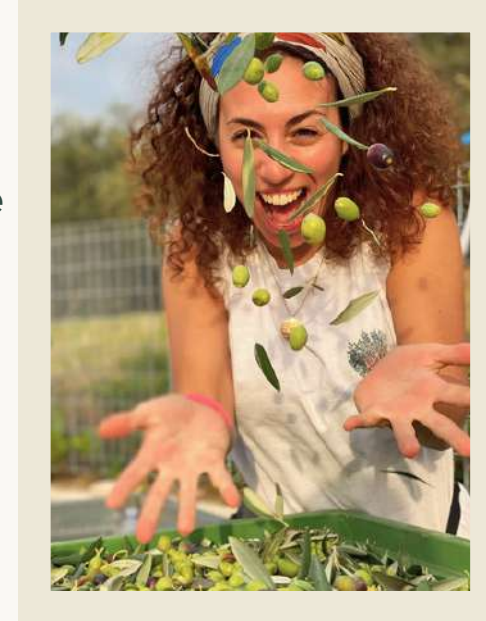

IL GIARDINO

Artistic Farm | Rotello

Il luogo  
in cui  
natura e arte  
si incontrano

# Chi siamo

**Il Giardino APS** è una **fattoria artistica di Rotello**, piccolo paese in provincia di Campobasso. È il frutto di una trasformazione da fattoria di famiglia a luogo che accoglie tutte le persone alla ricerca di emozioni positive, contatto con la natura e conoscenza del territorio molisano.

Nata nel 2019, è uno **spazio di creazione, partecipazione e attività agricola**. Si occupa anche di **produzione di olio extravergine di oliva**: Donna Giulia Evo.

L'idea di creare una fattoria artistica è di **Giulia**, fondatrice de Il Giardino, amante dei viaggi e appassionata di teatro. Il nome si ispira a un ricordo del liceo, "La lettera sulla Felicità" di Epicuro, nella quale viene descritto l'ideale di vita del filosofo greco, che tenne la sua scuola proprio in un giardino, in comunità con i suoi discepoli.